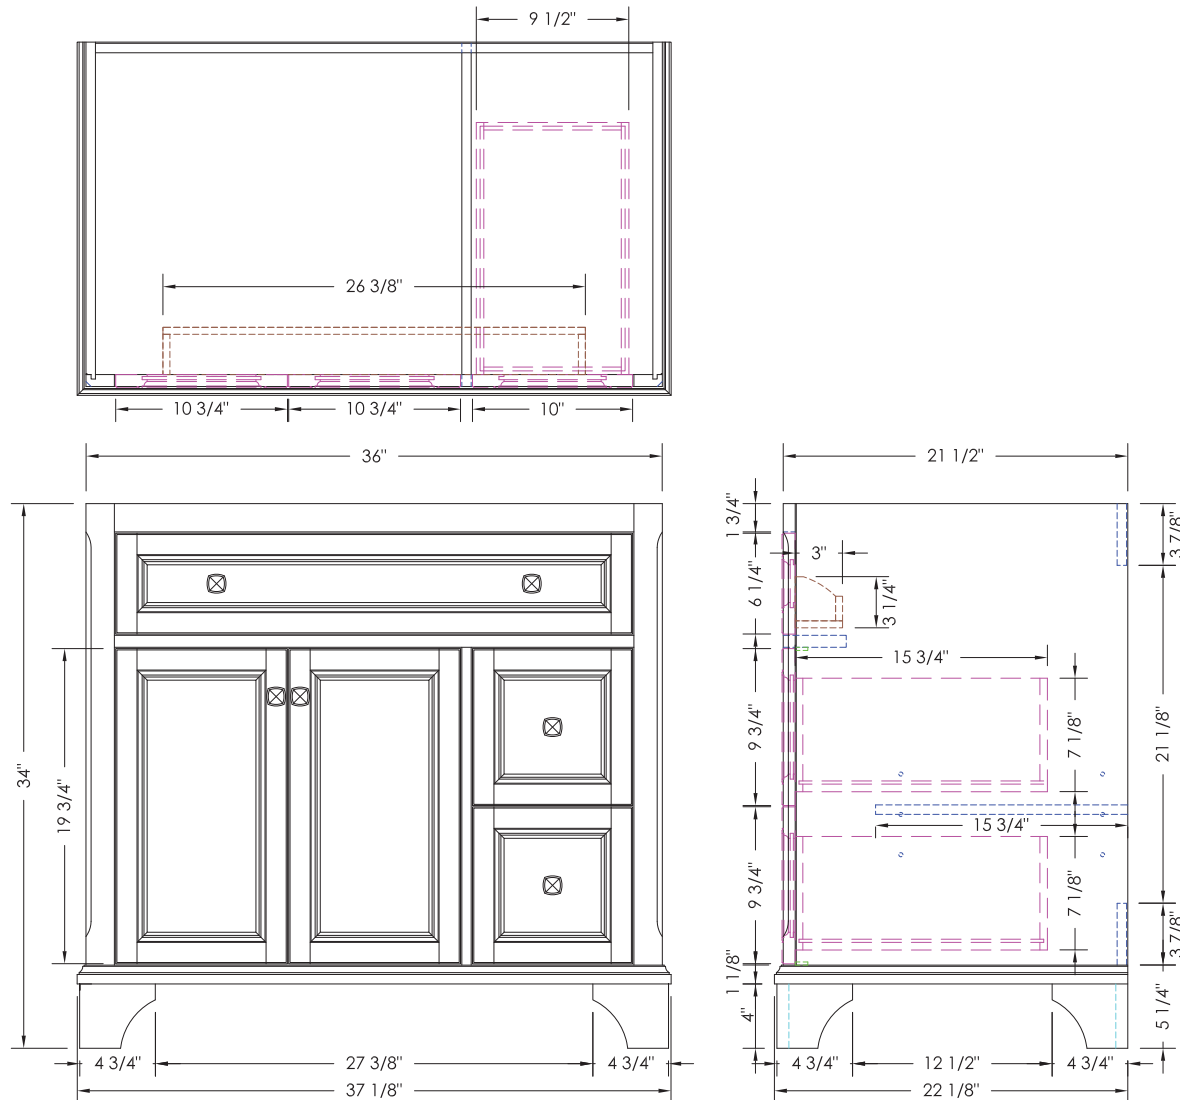

36" Vanity
 Meuble-lavabo de 36 po
 EBGV3622D

www.ForemostBath.com

ST37228XXX
STE37228XXX
QZ37228XX

HG37228XX