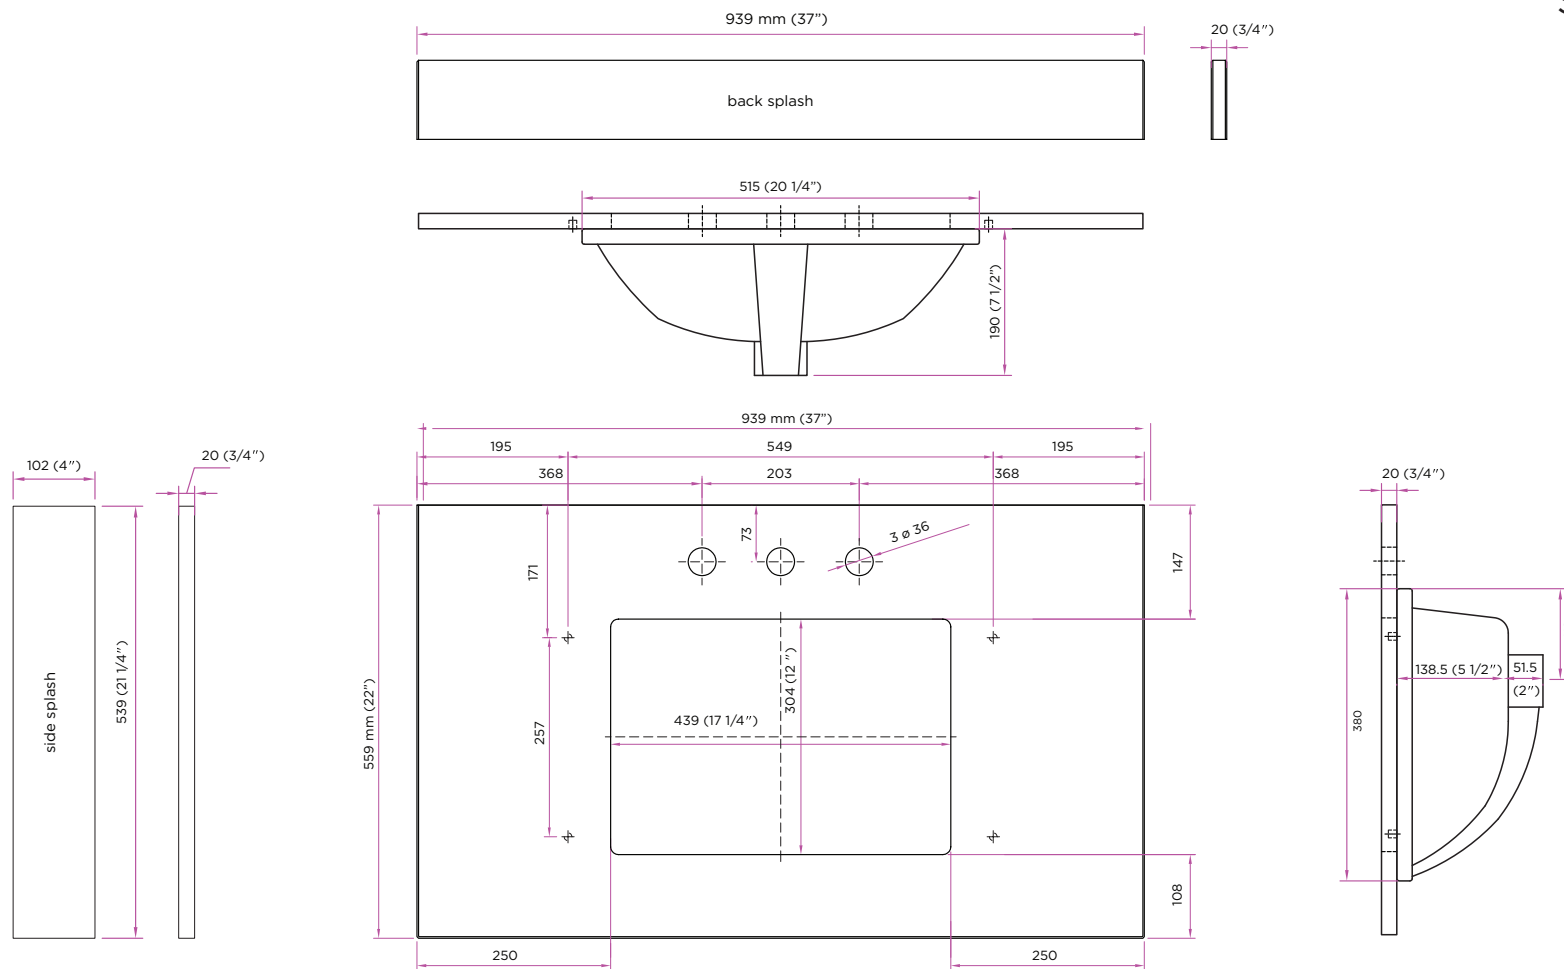

36" Vanity
 Meuble-lavabo de 36 po
 EBGV3622D

www.ForemostBath.com

ST37228XXX
STE37228XXX
QZ37228XX

HG37228XX