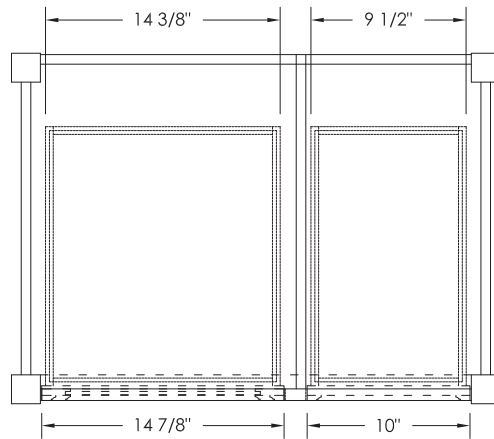

## EVERLEIGH COLLECTION

30" Vanity  
 Meuble-lavabo de 30 po  
 EHWV3022D

www.ForemostBath.com

ST31228XXX  
STE31228XXX  
QZ31228XX

HG31228XX

www.ForemostBath.com

FC-3122-8W