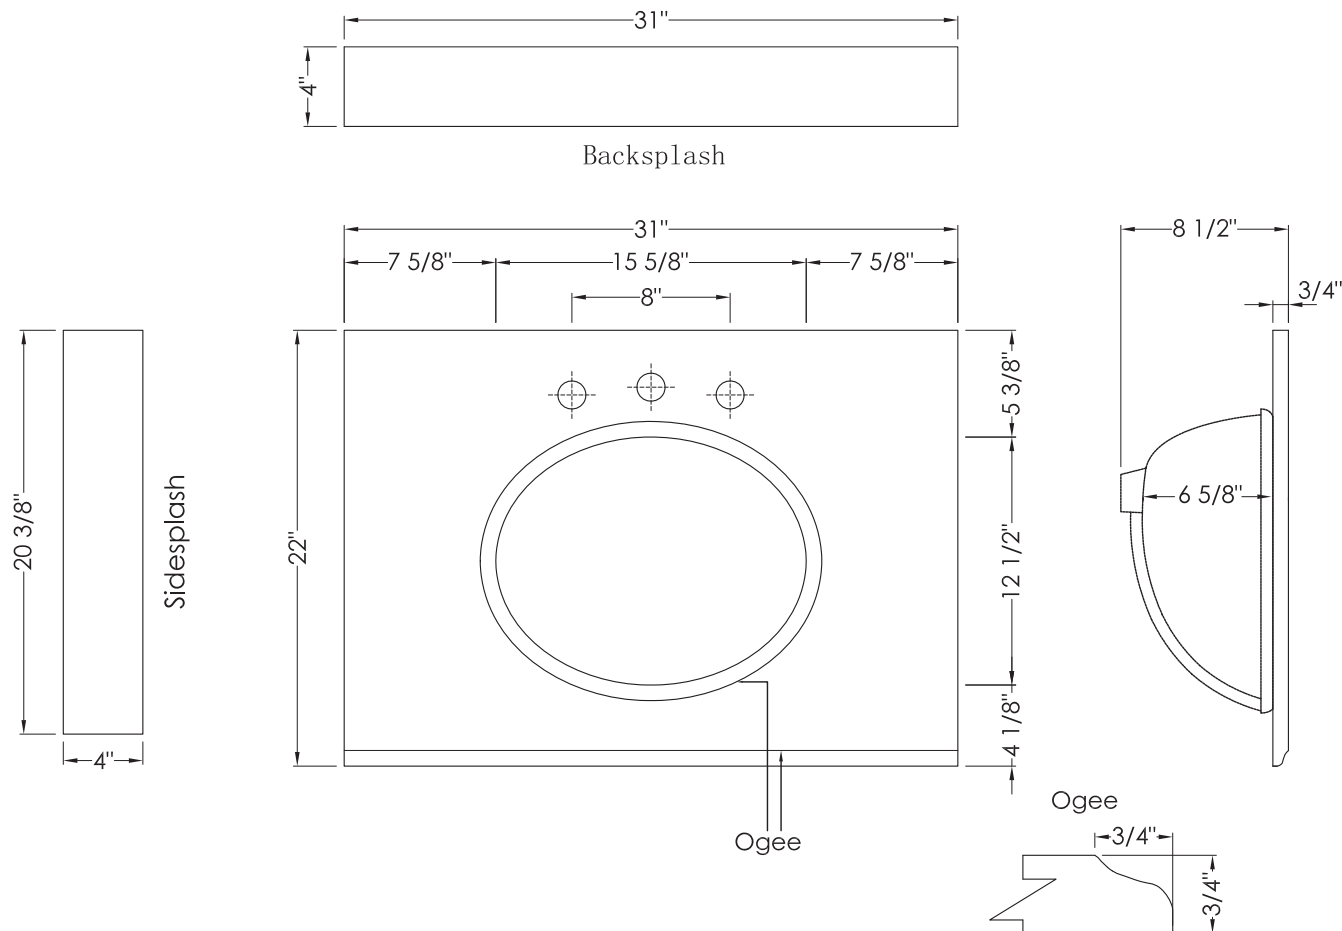

## EVERLEIGH COLLECTION

30" Vanity  
 Meuble-lavabo de 30 po  
 EHWV3022D

www.ForemostBath.com

ST31228XXX  
STE31228XXX  
QZ31228XX

HG31228XX

www.ForemostBath.com

FC-3122-8W