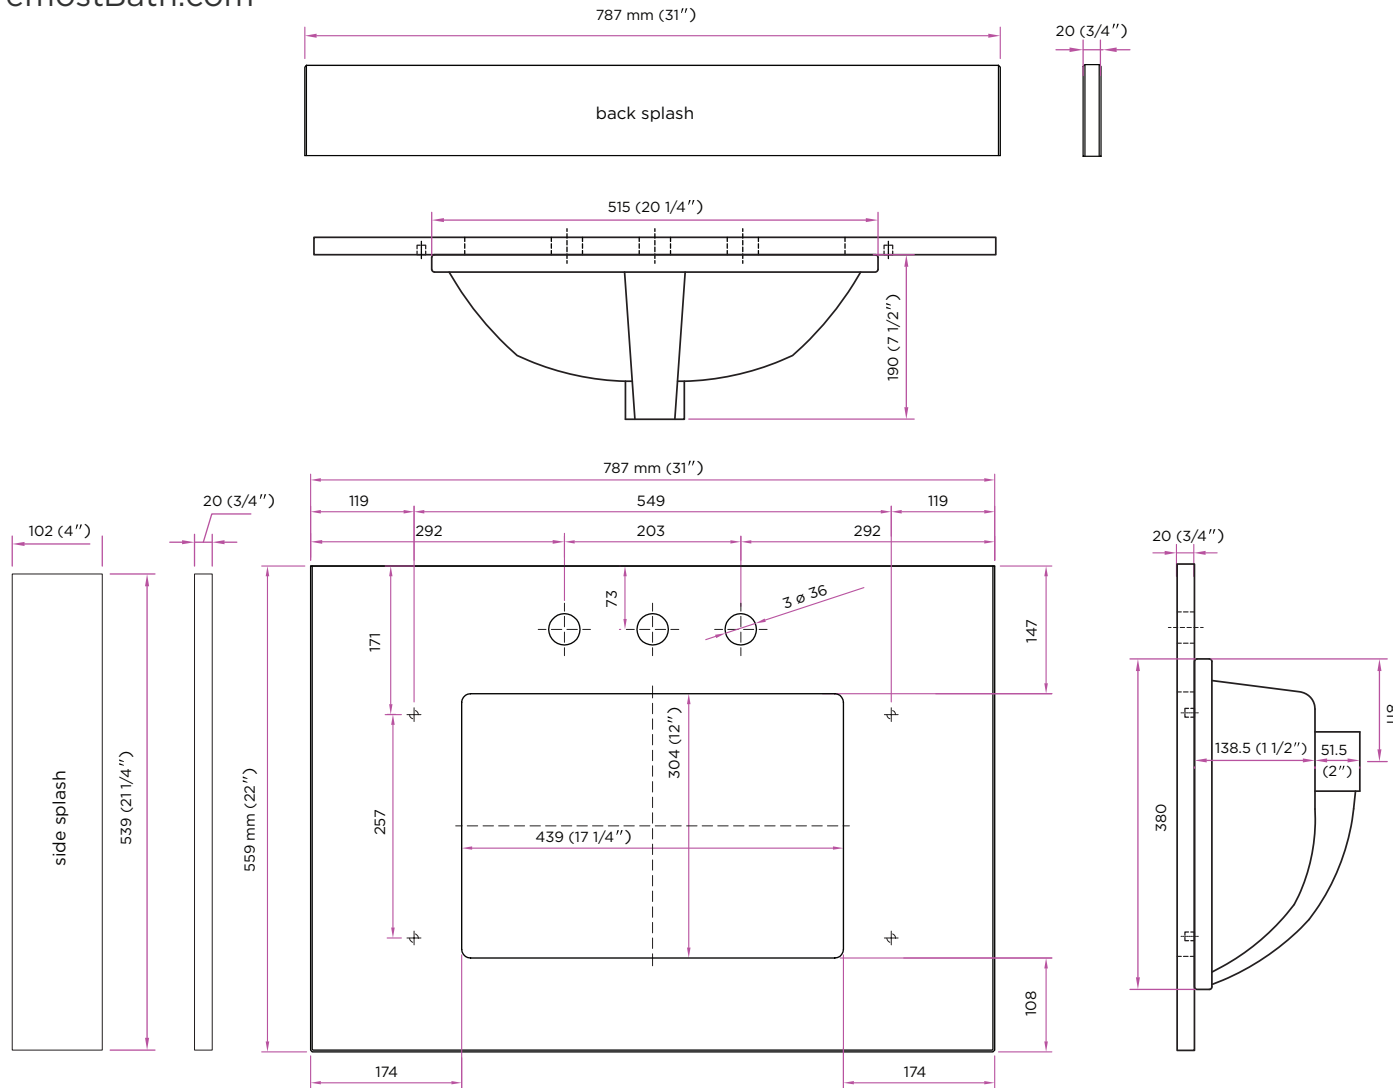

## EVERLEIGH COLLECTION

30" Vanity  
 Meuble-lavabo de 30 po  
 EHWV3022D

www.ForemostBath.com

ST31228XXX  
STE31228XXX  
QZ31228XX

HG31228XX

www.ForemostBath.com

FC-3122-8W