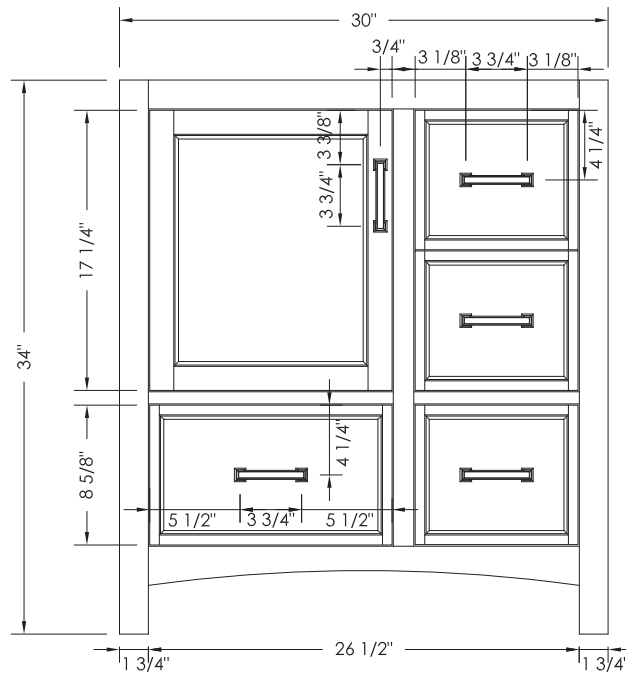

## EVERLEIGH COLLECTION

30" Vanity  
 Meuble-lavabo de 30 po  
 EHWV3022D

www.ForemostBath.com

ST31228XXX  
STE31228XXX  
QZ31228XX

HG31228XX

www.ForemostBath.com

FC-3122-8W