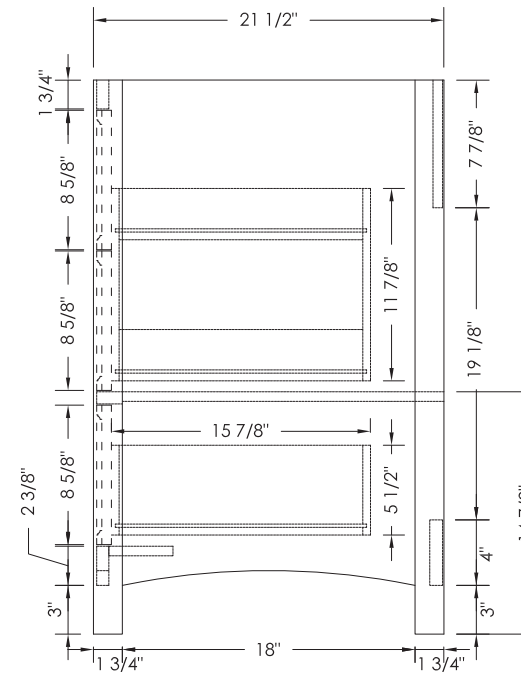

## EVERLEIGH COLLECTION

30" Vanity  
 Meuble-lavabo de 30 po  
 EHWV3022D

www.ForemostBath.com

ST31228XXX  
STE31228XXX  
QZ31228XX

HG31228XX

www.ForemostBath.com

FC-3122-8W