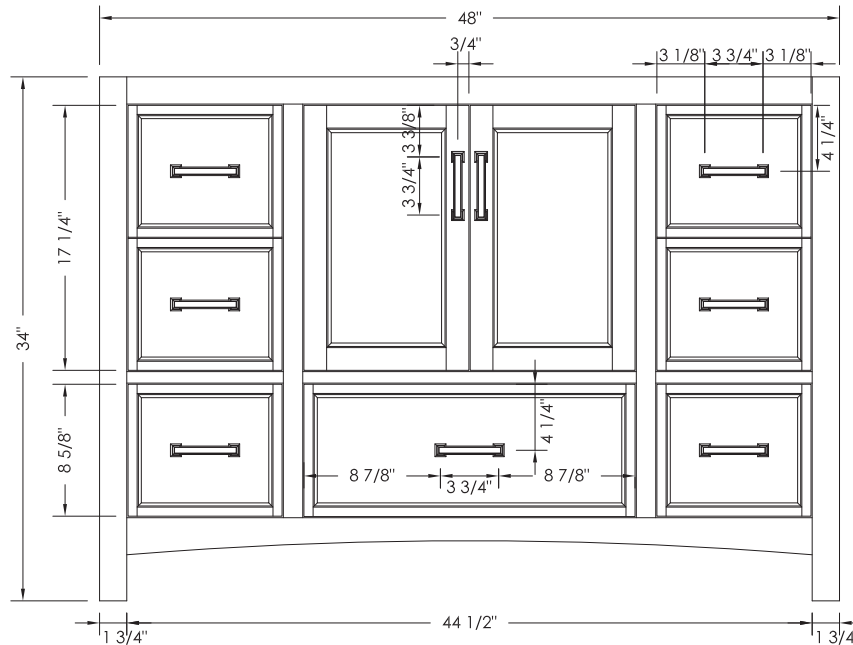

48" Vanity
 Meuble-lavabo de 48 po
 EHWV4822D

www.ForemostBath.com

ST49228XXX
STE49228XXX
QZ49228XX

HG49228XX