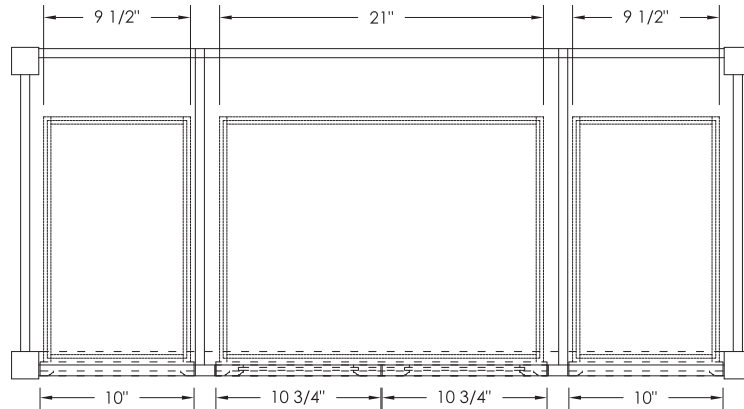

48" Vanity
 Meuble-lavabo de 48 po
 EHWV4822D

www.ForemostBath.com

ST49228XXX
STE49228XXX
QZ49228XX

HG49228XX