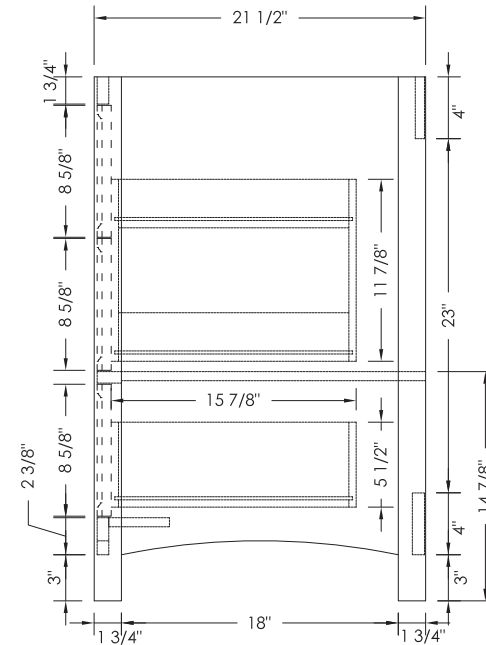

48" Vanity
 Meuble-lavabo de 48 po
 EHWV4822D

www.ForemostBath.com

ST49228XXX
STE49228XXX
QZ49228XX

HG49228XX