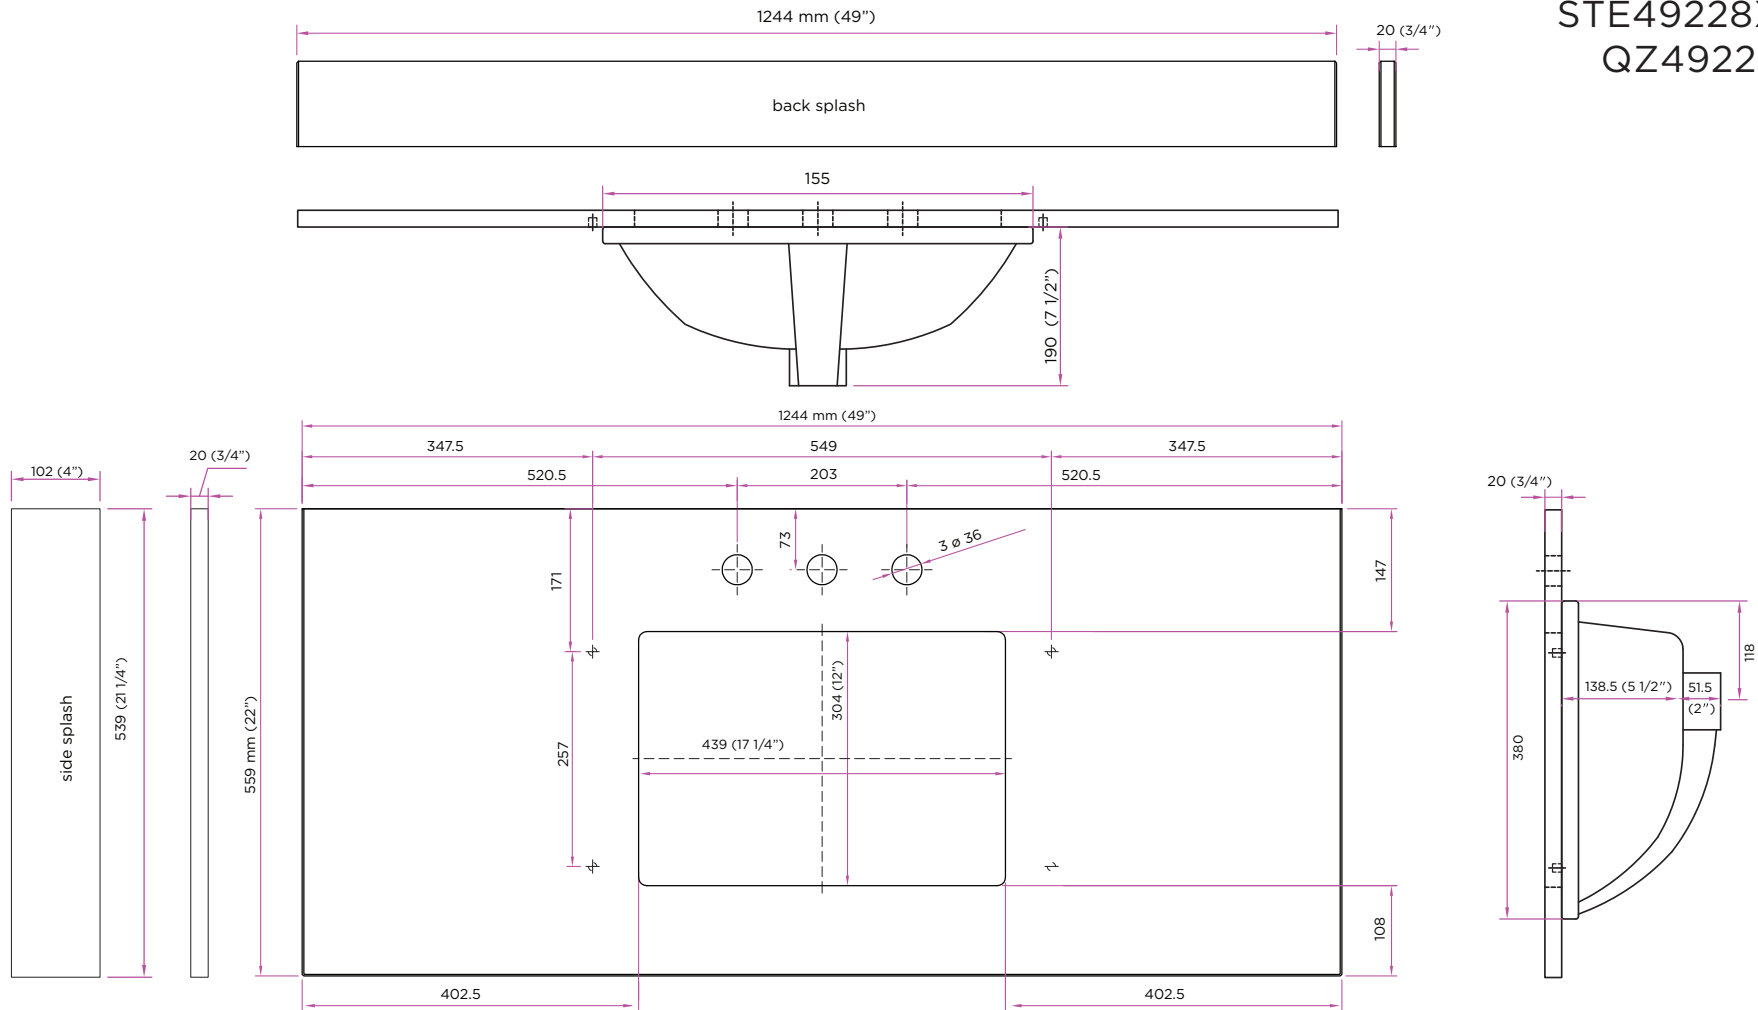

48" Vanity
 Meuble-lavabo de 48 po
 EHWV4822D

www.ForemostBath.com

ST49228XXX
STE49228XXX
QZ49228XX

HG49228XX