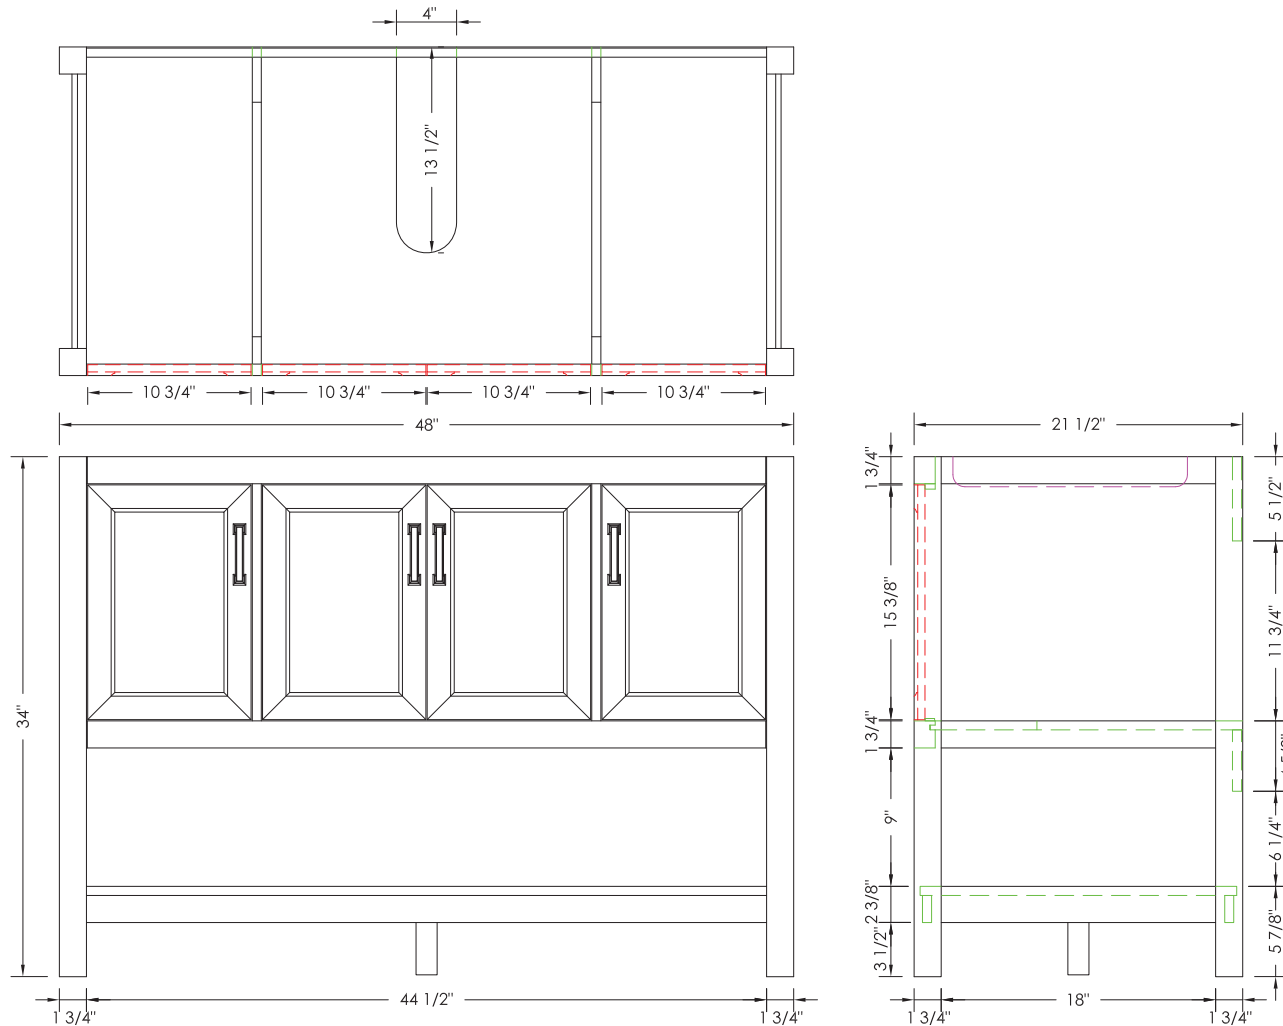

48" Vanity
 Meuble-lavabo de 48 po
 HOGV4822
 HOWV4822

www.ForemostBath.com

ST49228XXX
STE49228XXX
QZ49228XX

HG49228XX