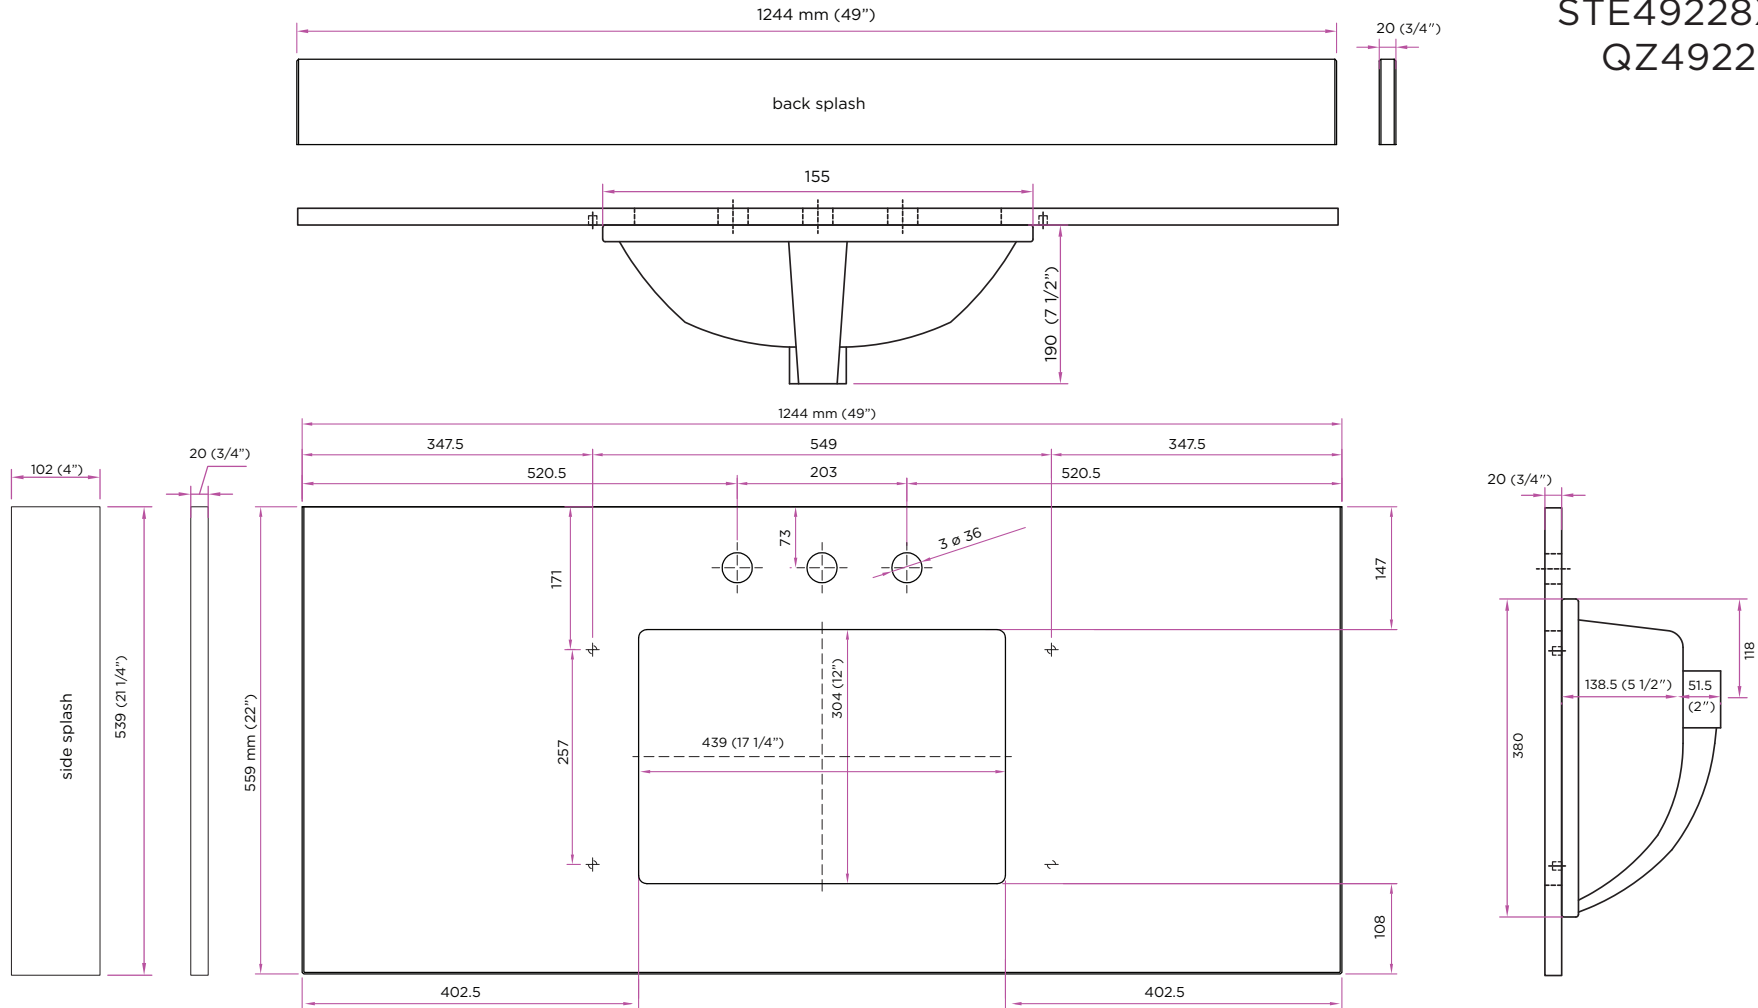

48" Vanity
 Meuble-lavabo de 48 po
 HOGV4822
 HOWV4822

www.ForemostBath.com

ST49228XXX
STE49228XXX
QZ49228XX

HG49228XX