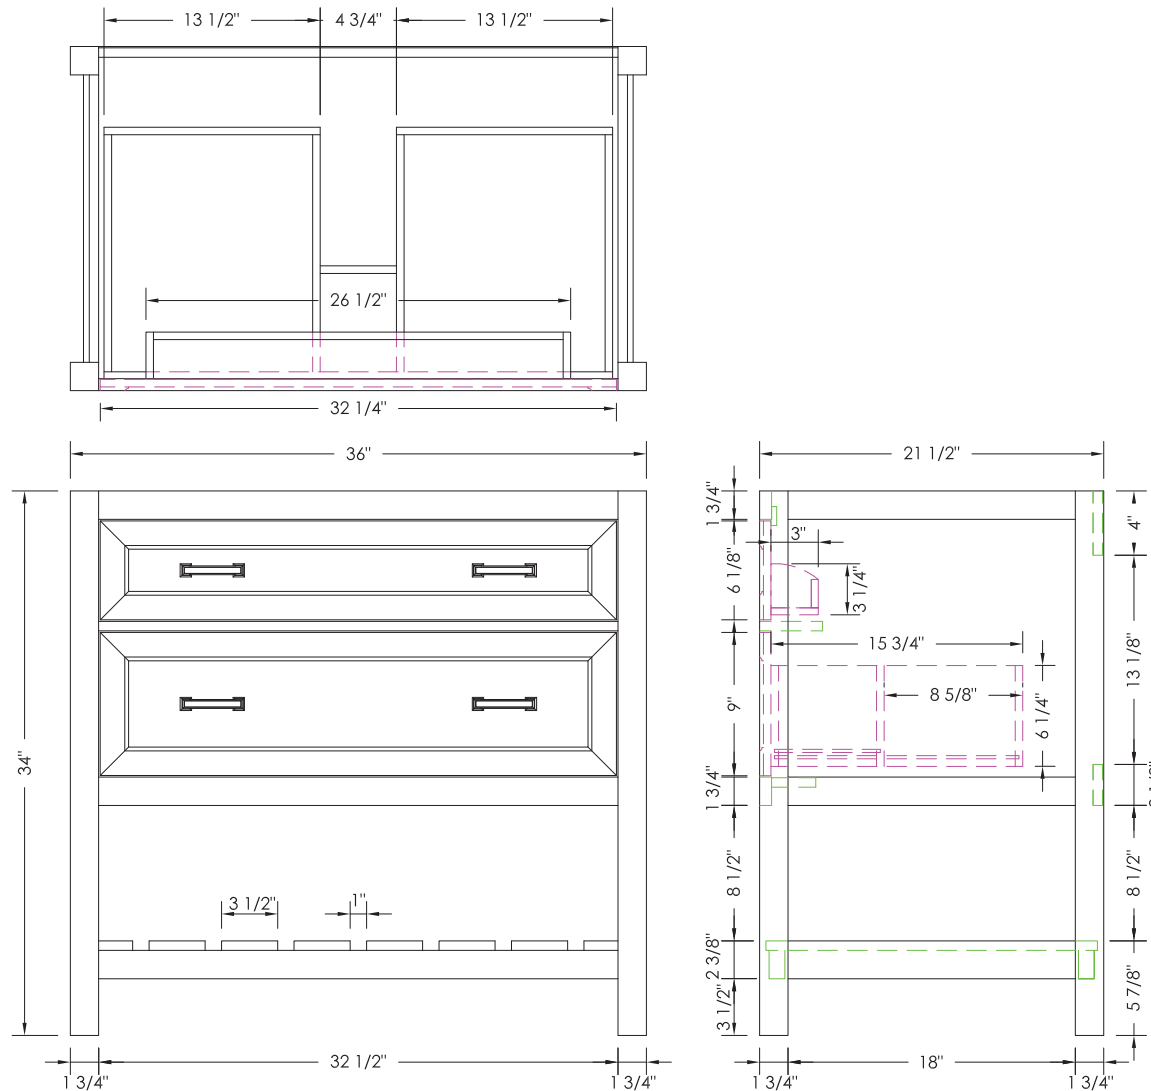

36" Vanity
 Meuble-lavabo de 36 po
 LSBV3622D
 LSWV3622D

www.ForemostBath.com

ST37228XXX
STE37228XXX
QZ37228XX

HG37228XX