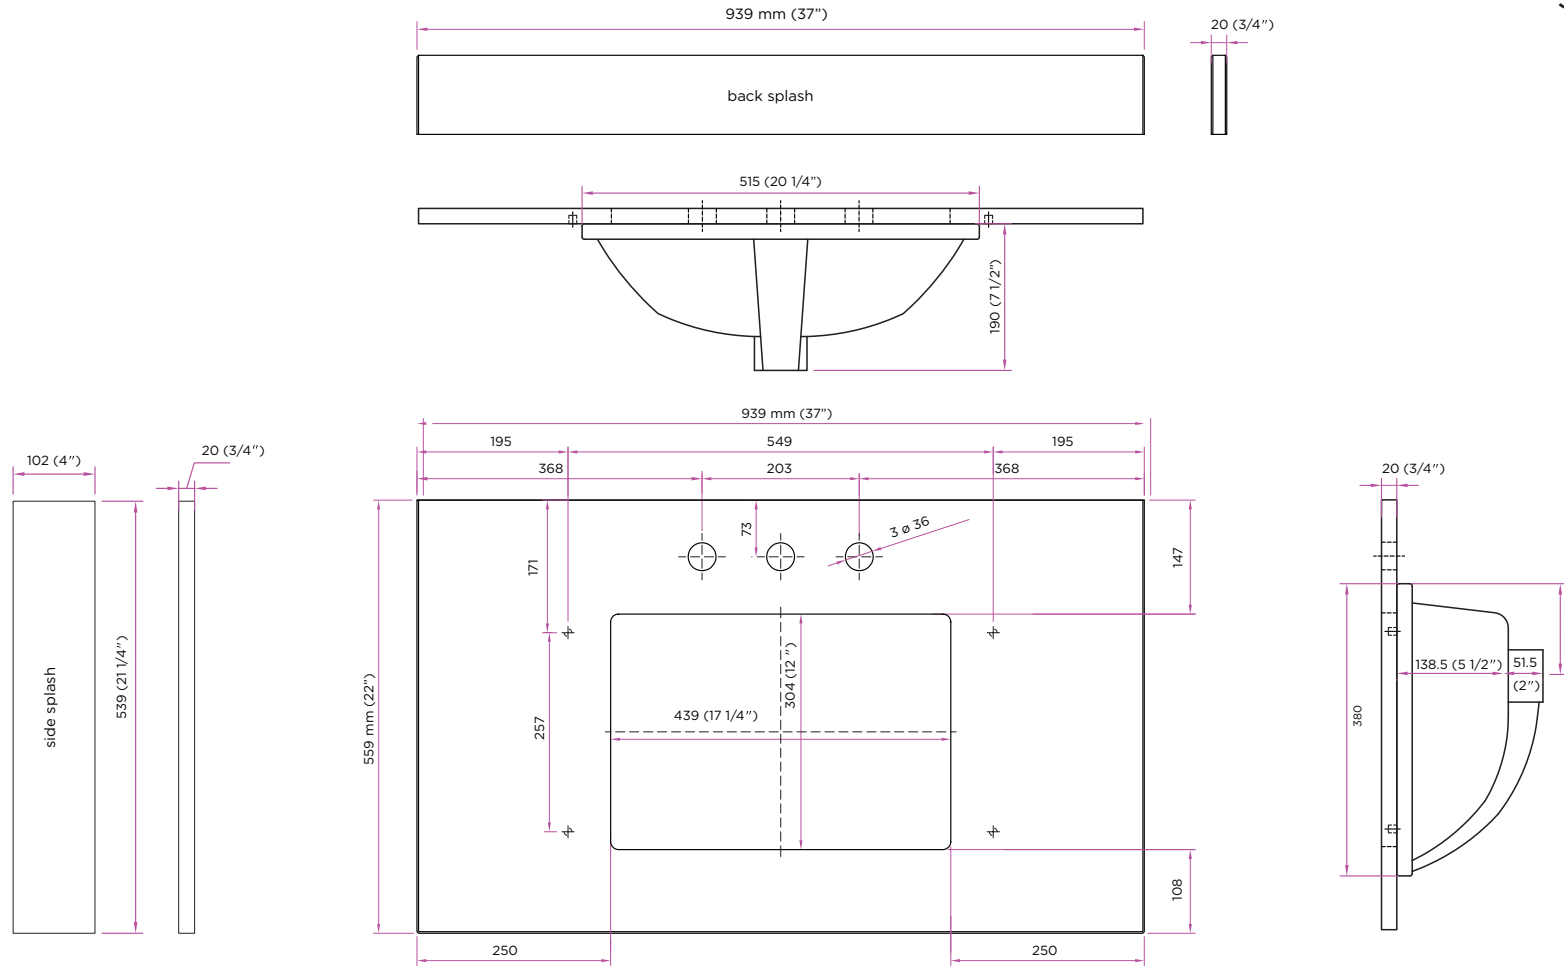

36" Vanity
 Meuble-lavabo de 36 po
 LSBV3622D
 LSWV3622D

www.ForemostBath.com

ST37228XXX
STE37228XXX
QZ37228XX

HG37228XX