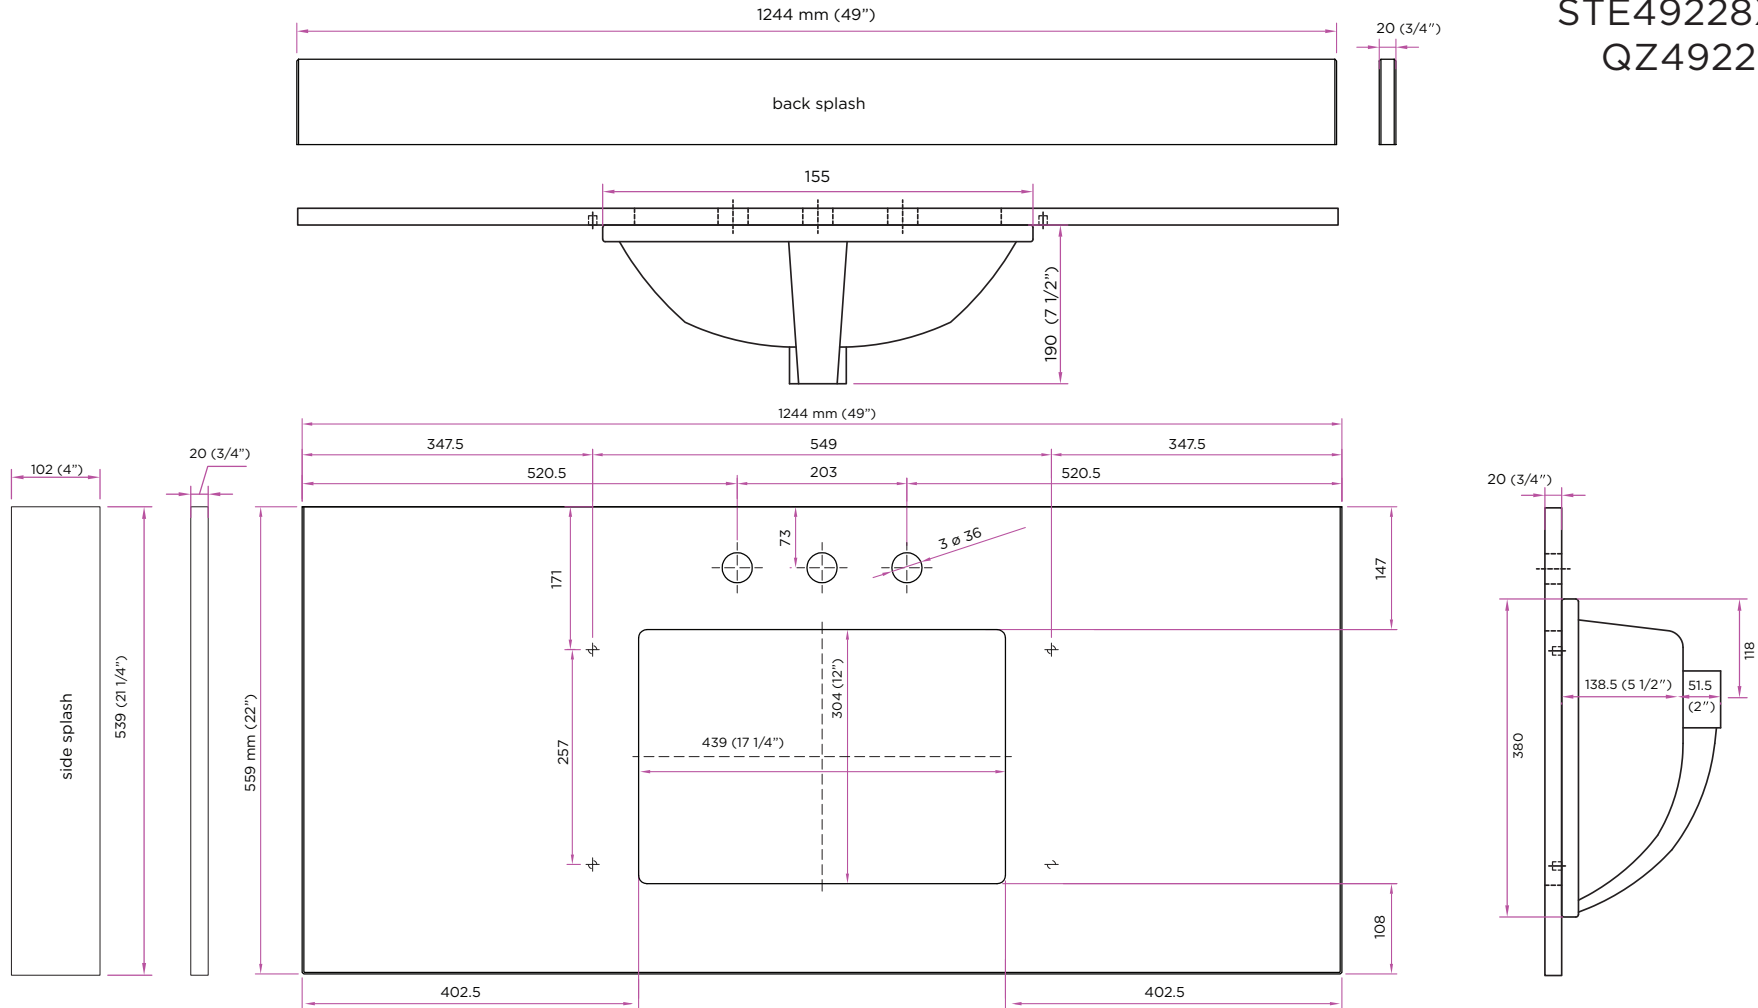

48" Vanity  
 Meuble-lavabo de 48 po  
 LSBV4822D  
 LSWV4822D

www.ForemostBath.com

ST49228XXX  
STE49228XXX  
QZ49228XX

HG49228XX