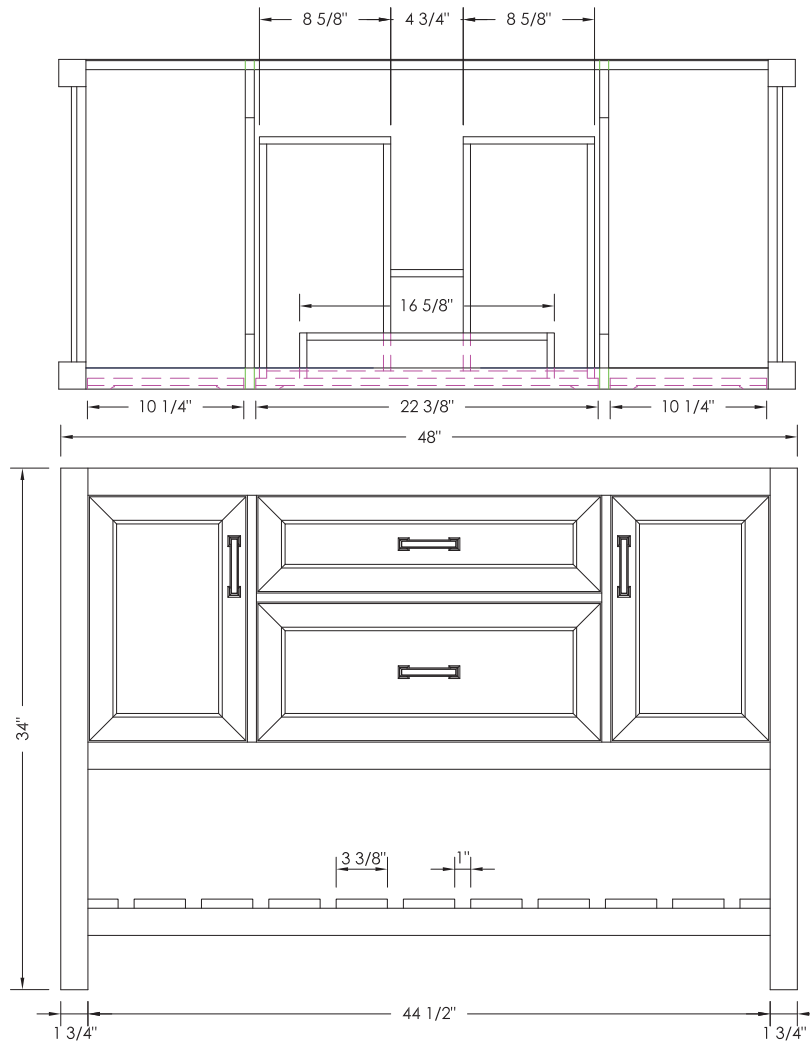

48" Vanity  
 Meuble-lavabo de 48 po  
 LSBV4822D  
 LSWV4822D

www.ForemostBath.com

ST49228XXX  
STE49228XXX  
QZ49228XX

HG49228XX