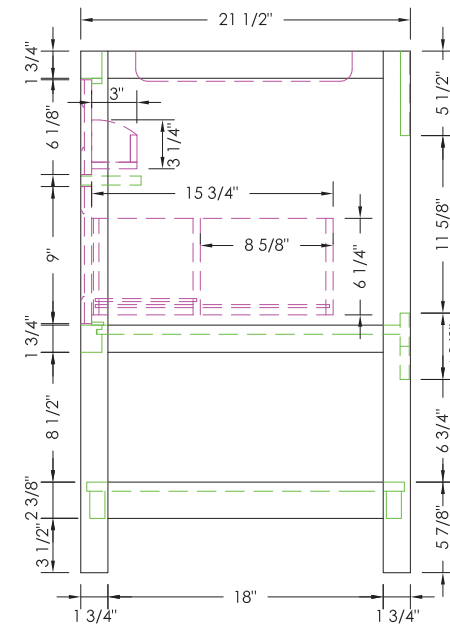

48" Vanity  
 Meuble-lavabo de 48 po  
 LSBV4822D  
 LSWV4822D

www.ForemostBath.com

ST49228XXX  
STE49228XXX  
QZ49228XX

HG49228XX