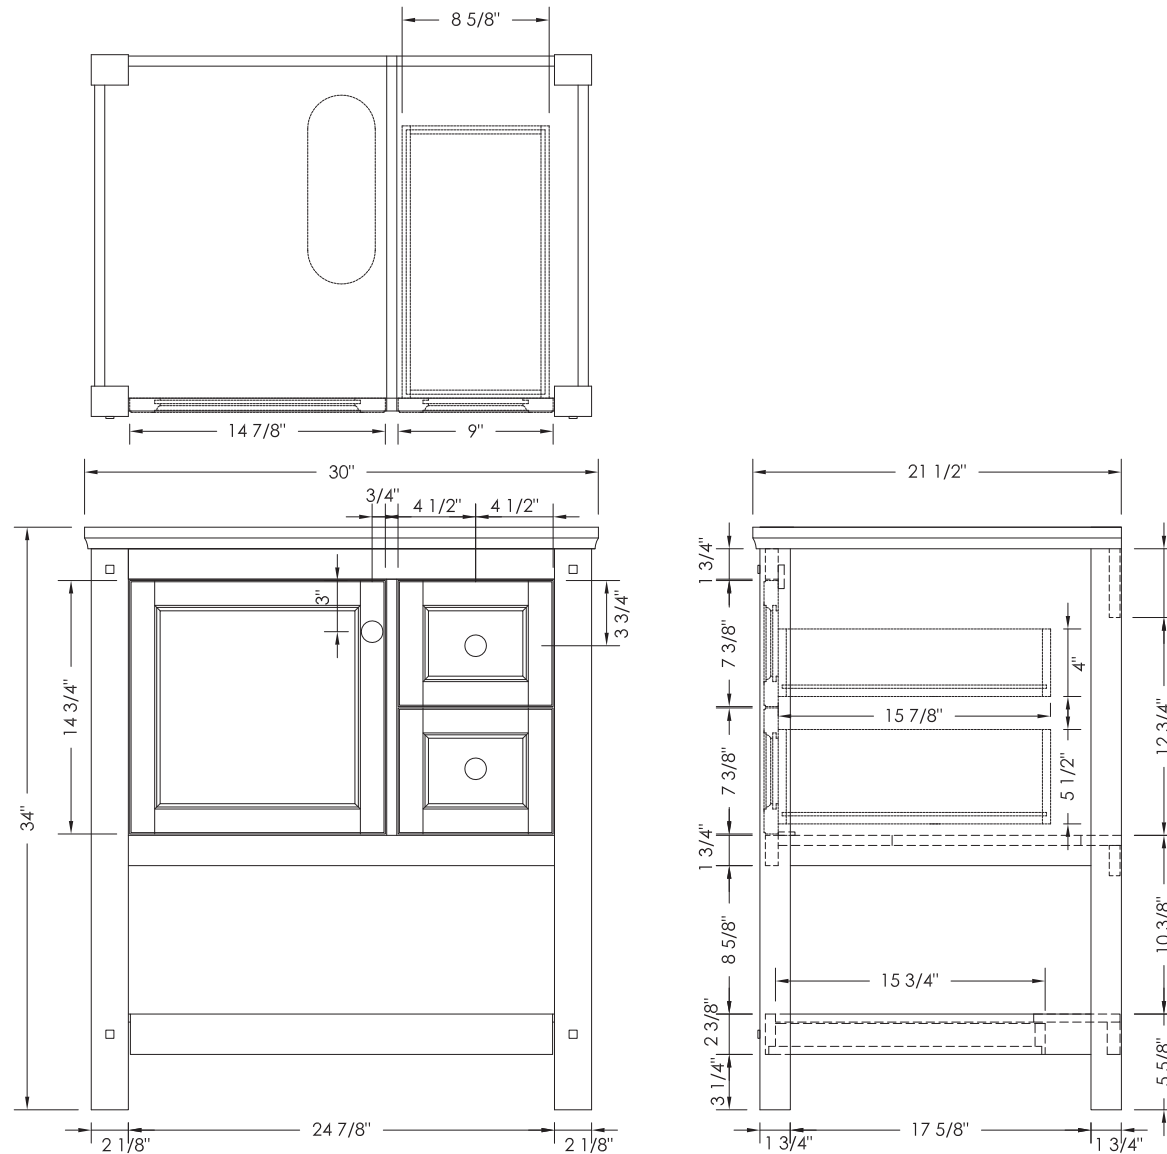

30" Vanity
 Meuble-lavabo de 30 po
 SXMV3022D

www.ForemostBath.com

ST31228XXX
STE31228XXX
QZ31228XX

HG31228XX

www.ForemostBath.com

FC-3122-8W