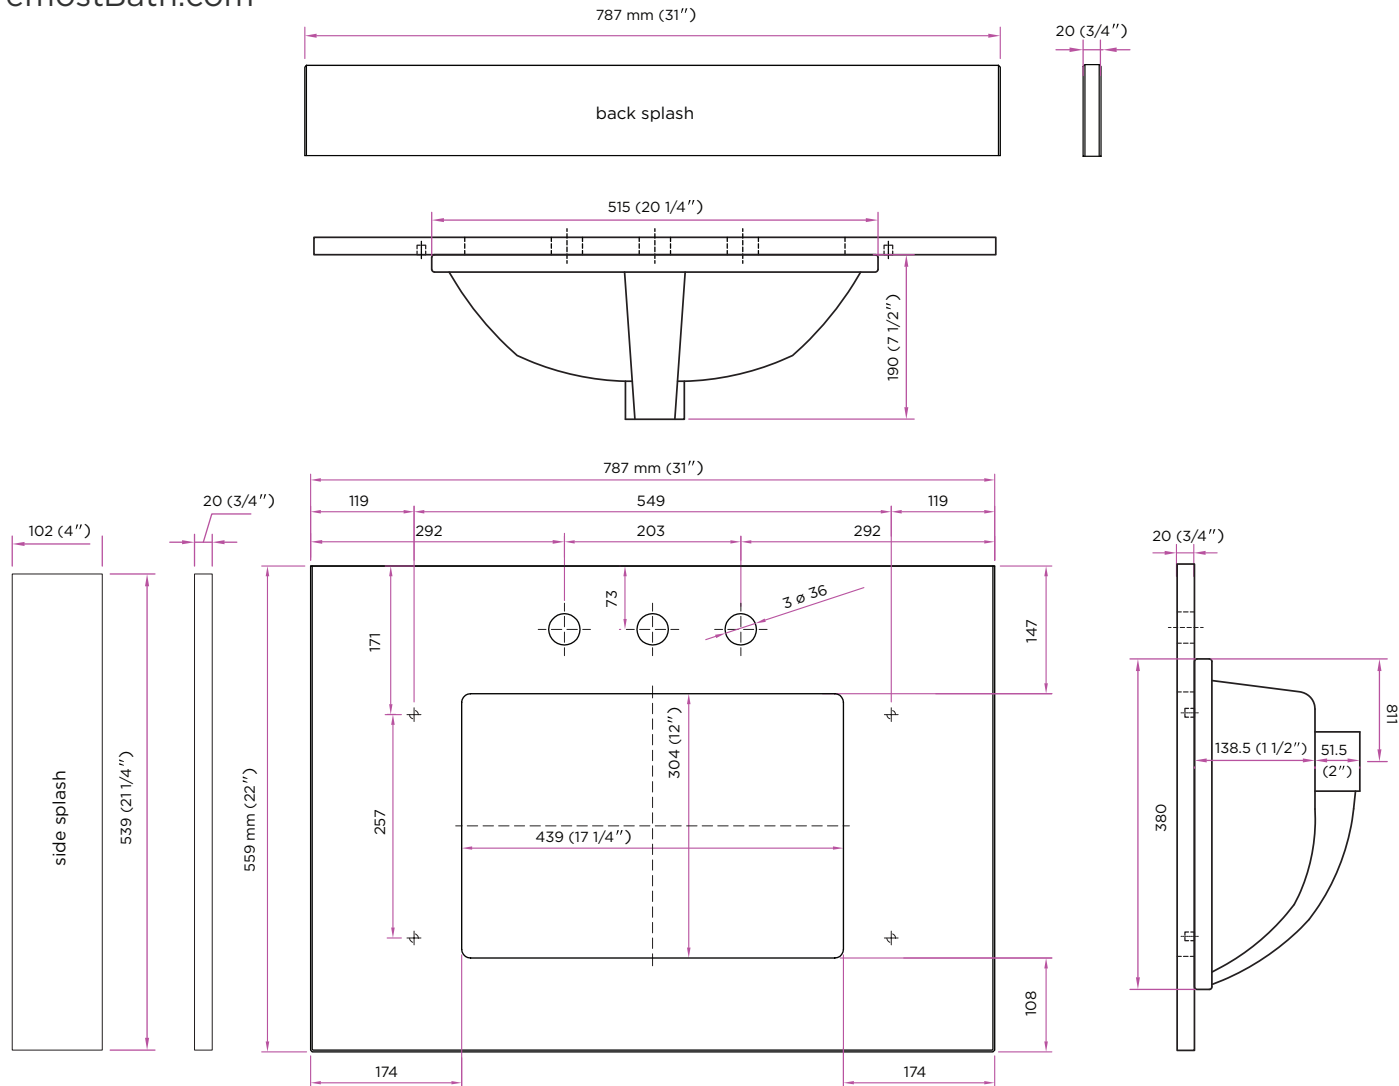

30" Vanity
 Meuble-lavabo de 30 po
 SXMV3022D

www.ForemostBath.com

ST31228XXX
STE31228XXX
QZ31228XX

HG31228XX

www.ForemostBath.com

FC-3122-8W