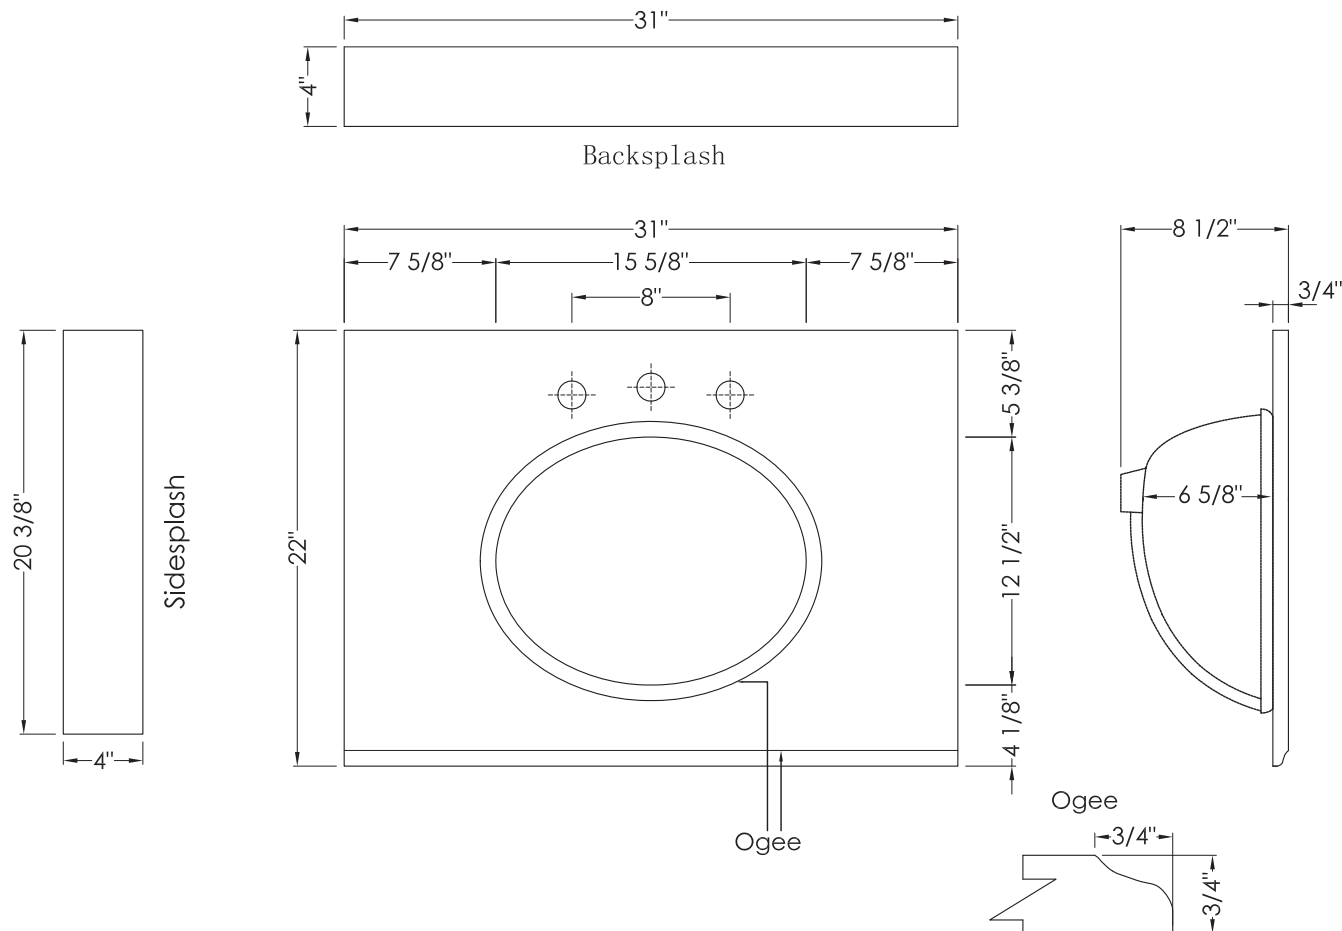

30" Vanity
 Meuble-lavabo de 30 po
 SXMV3022D

www.ForemostBath.com

ST31228XXX
STE31228XXX
QZ31228XX

HG31228XX

www.ForemostBath.com

FC-3122-8W