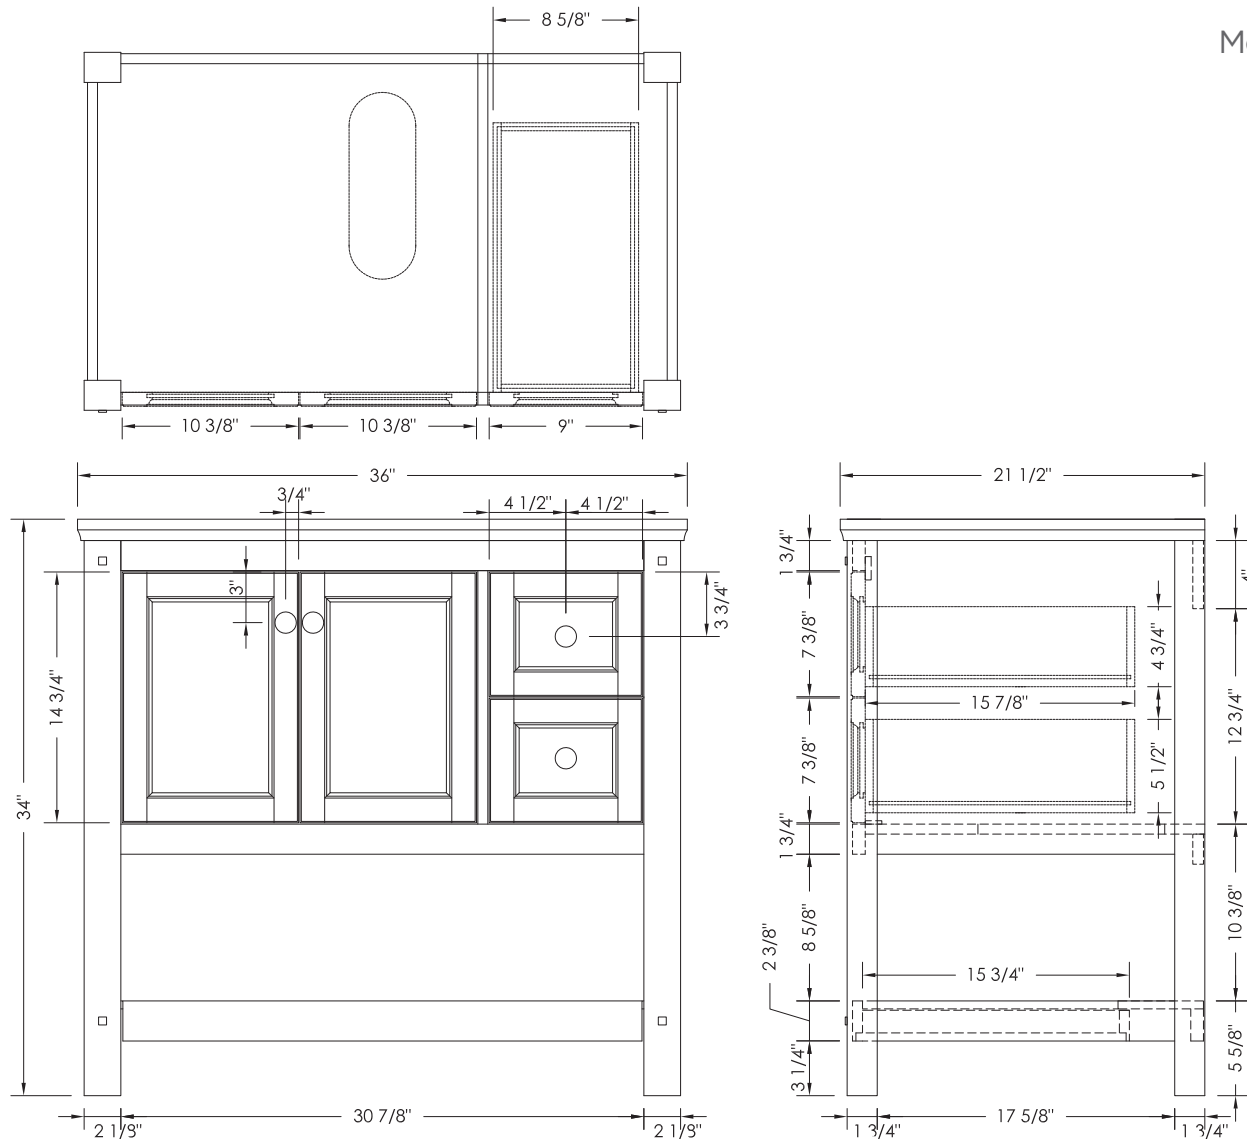

36" Vanity
Meuble-lavabo de 36 po
SXMV3622D

www.ForemostBath.com

ST37228XXX
STE37228XXX
QZ37228XX

HG37228XX