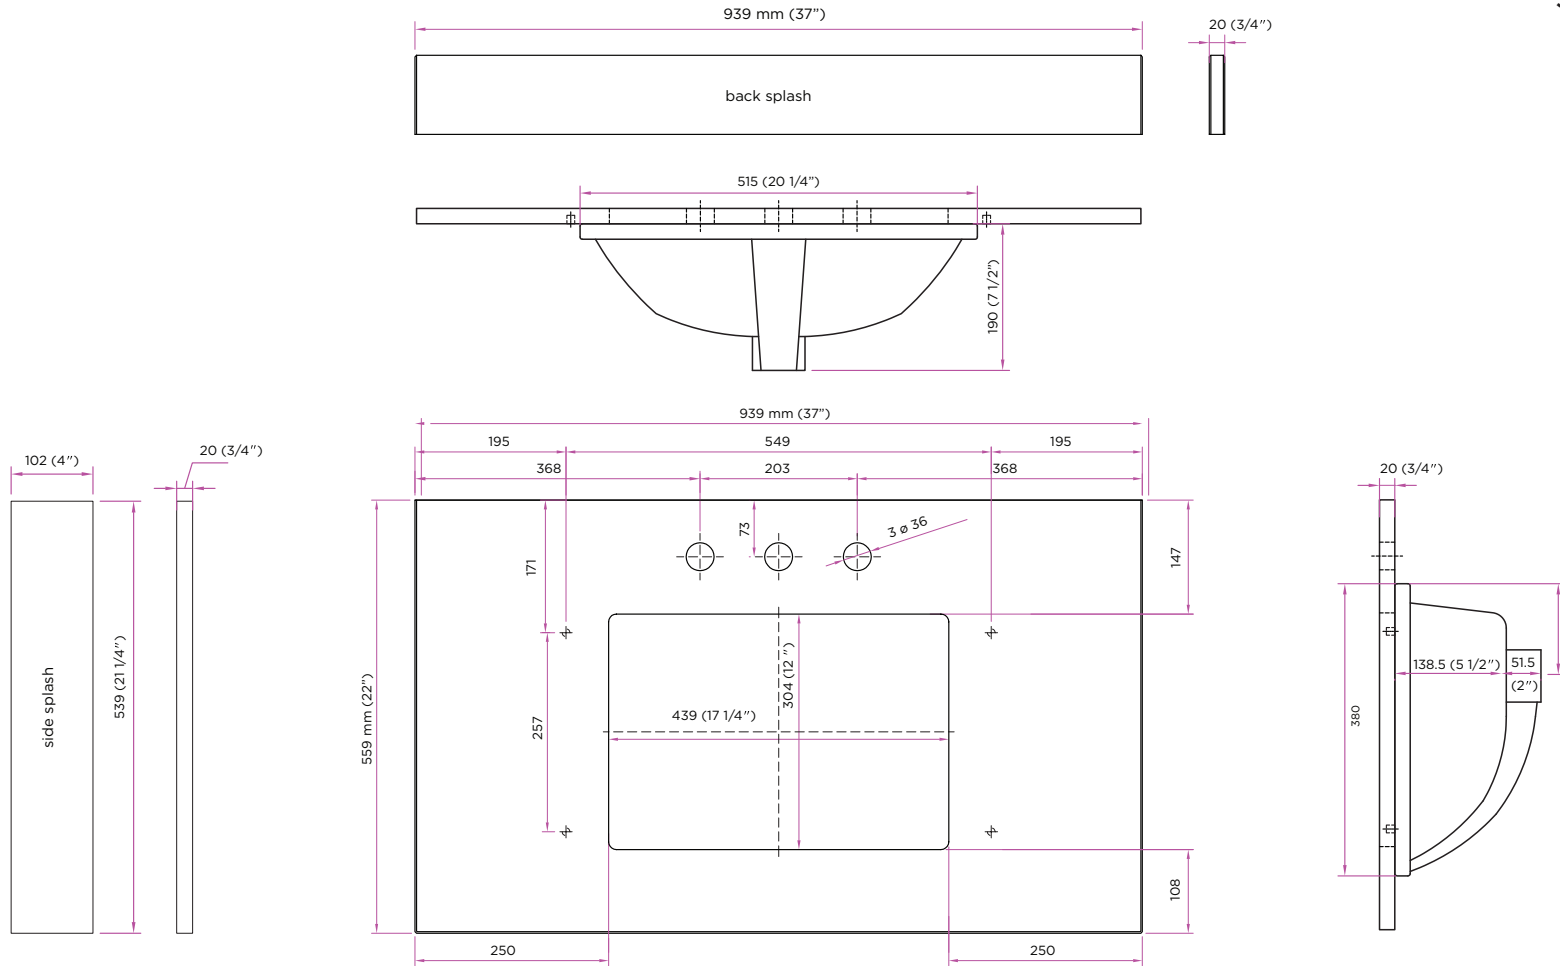

36" Vanity
Meuble-lavabo de 36 po
SXMV3622D

www.ForemostBath.com

ST37228XXX
STE37228XXX
QZ37228XX

HG37228XX