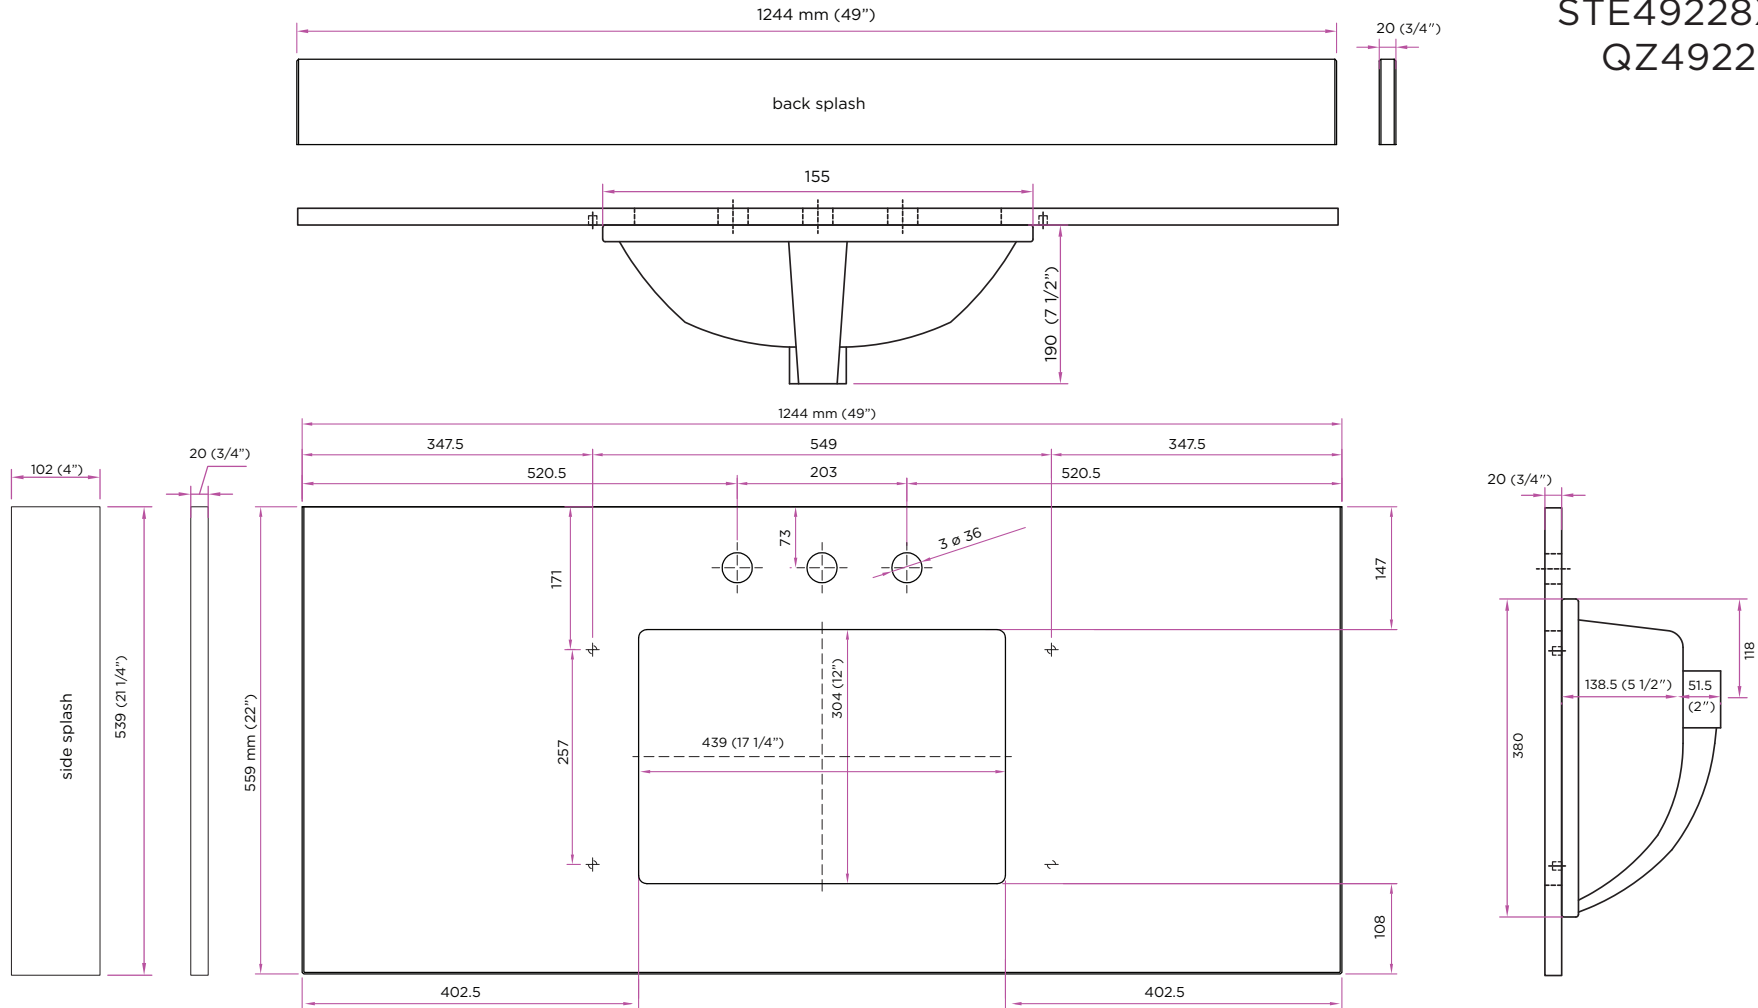

48" Vanity
 Meuble-lavabo de 48 po
 SXMV4822D

www.ForemostBath.com

ST49228XXX
STE49228XXX
QZ49228XX

HG49228XX