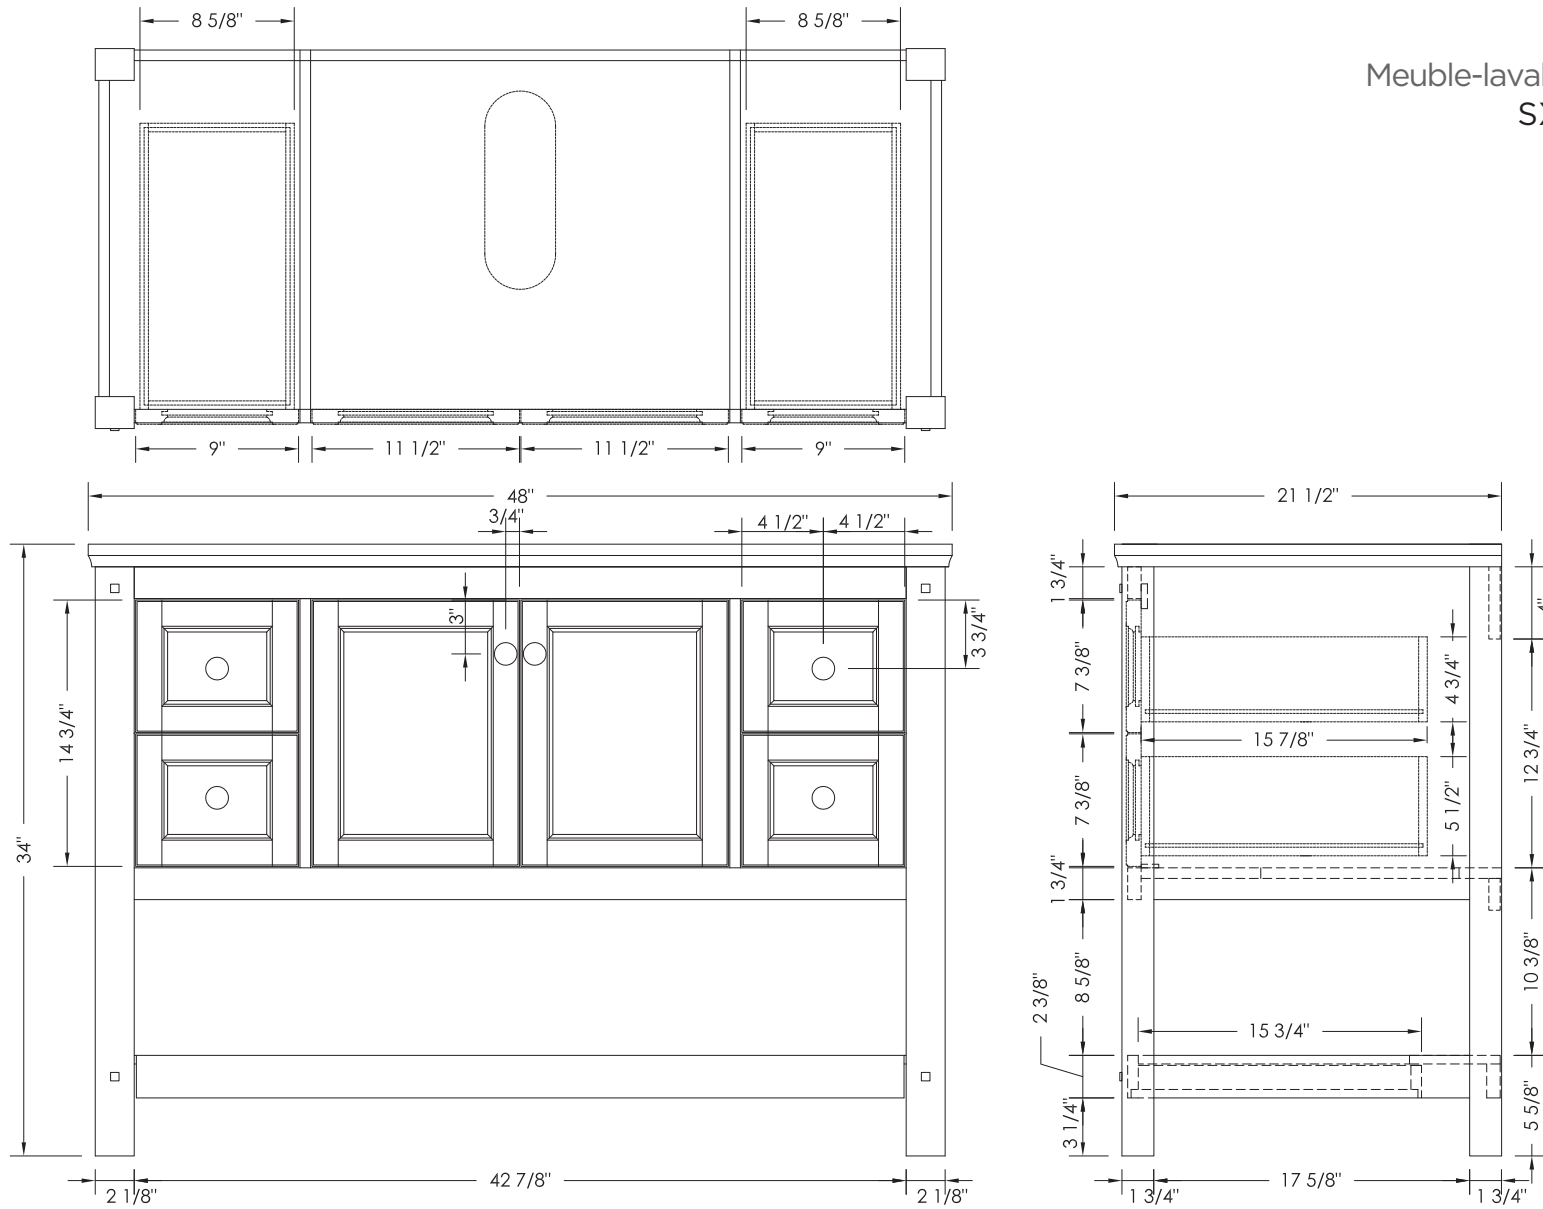

48" Vanity
 Meuble-lavabo de 48 po
 SXMV4822D

www.ForemostBath.com

ST49228XXX
STE49228XXX
QZ49228XX

HG49228XX